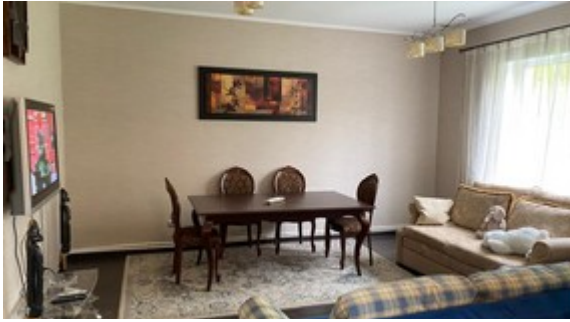

QR код (поднесите мобильный телефон для сканирования):